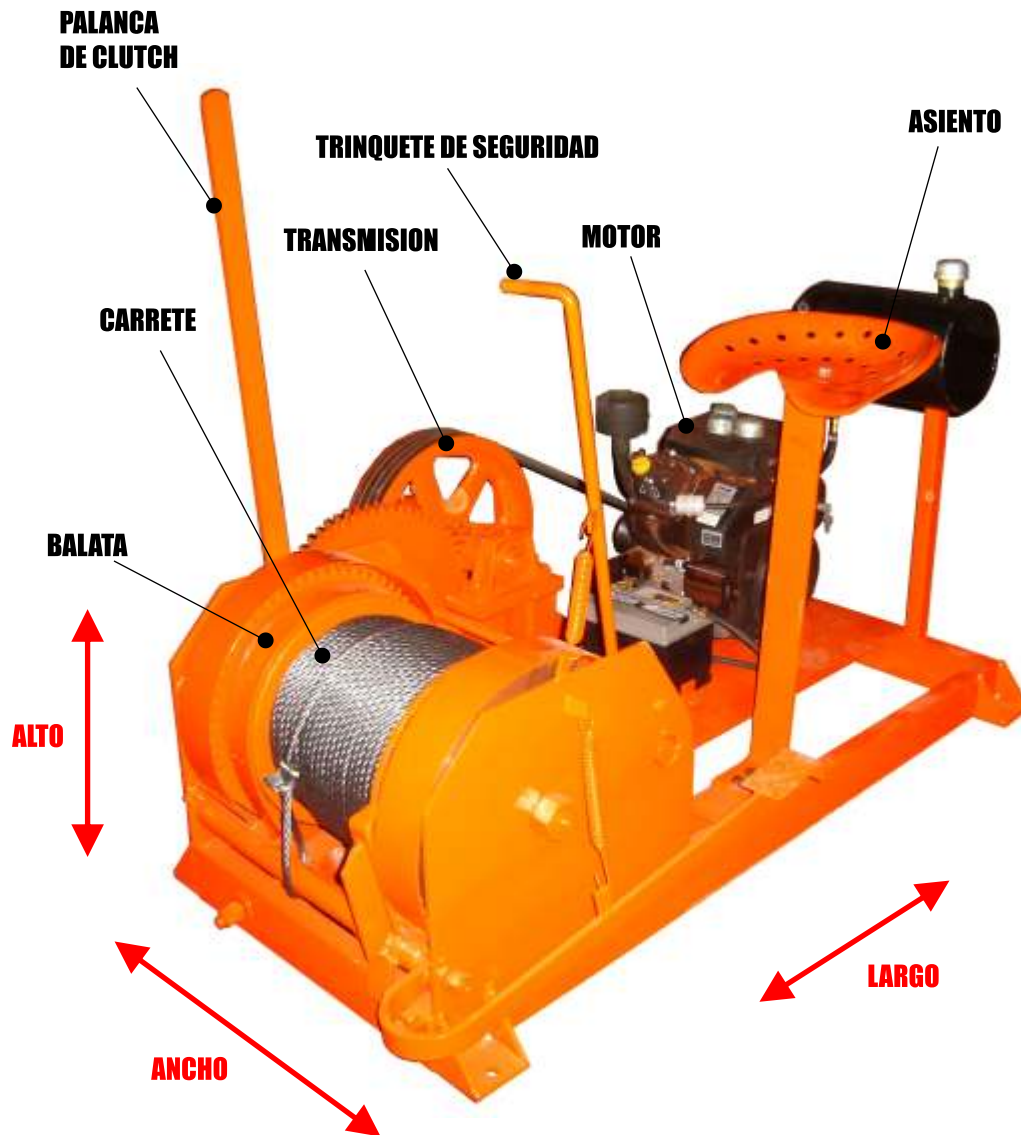

MAQUINA: MALACATE
MODELO: JP-3000
CAPACIDAD DE CARGA: 3 TONELADAS
TRANSMISION DE ENGRANES HELICOIDALES EN ACERO
VELOCIDAD: CON MOTOR A GASOLINA 25 mts-min
CON MOTOR ELECTRICO 15 mts-min

MOTOR 25 HP A GASOLINA
20 HP ELECTRICO
CABLE: 5/8" DE DIAMETRO
CAPACIDAD DE CARRETE: 100 mts

ANCHO: 1.10 mts
ALTO: 1.40 mts
LARGO: 1.70 mts
PESO: 650 Kg.